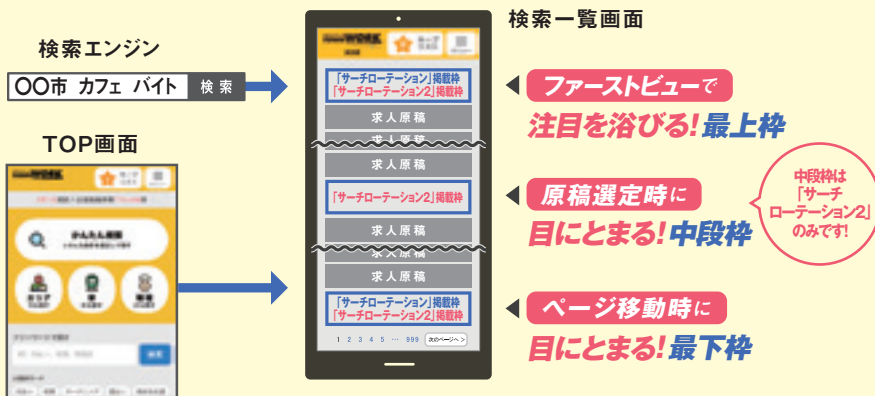

タウンワーク **TOWNWORK** **サーチローテーション**

タウンワーク **TOWNWORK** **サーチローテーション2**

アクセス数の多い「検索一覧画面」でユーザー検索に
合わせて、**サーチローテーション枠**に原稿表示^{※1}!

ファーストビューで

注目を浴びる! **最上枠**

原稿選定時に

目にとまる! **中段枠**

※サーチローテーション2のみ

ページ移動時に

目にとまる! **最下枠**

※画面画像はイメージです。実際の仕様と異なります。

「サーチローテーション2」は
「サーチローテーション」より
表示枠が多く^{※2}
原稿表示回数UP!

商品	原稿表示位置
TOWNWORK サーチローテーション	最上枠・最下枠
TOWNWORK サーチローテーション2	最上枠・中段枠・最下枠

※1 参考原稿がローテーションで表示されます。※2 サーチローテーションは、Webブラウザ(PC・スマートフォン・タブレット)では最上枠・最下枠の2枠に表示し、アプリ(スマートフォン・タブレット)では最上枠に表示します。サーチローテーション2は、Webブラウザ(PC・スマートフォン・タブレット)では最上枠・最下枠・中段枠の3枠に表示し、アプリ(スマートフォン・タブレット)では最上枠と中段枠に表示します。

POINT
1

アクセス数の多い「検索一覧画面」に サーチローテーション枠を設置!

タウンワークネット上で、アクセス数の多い「検索一覧画面」の最上下枠と中段枠に、ラベル付きでローテーション表示します! サーチローテーションご参画原稿についてはサーチローテーション枠以外の通常原稿枠にも、原稿が掲載されます。

POINT
2

ユーザーの検索条件に合致した原稿を サーチローテーション枠に特別表示!

貴社原稿に設定している条件と同じ条件で探しているユーザーに、サーチローテーション枠で効果的にアピールできます! サーチローテーション枠には、ご参画頂いた原稿の中から、ユーザー検索に合致したものがローテーションで表示されます。