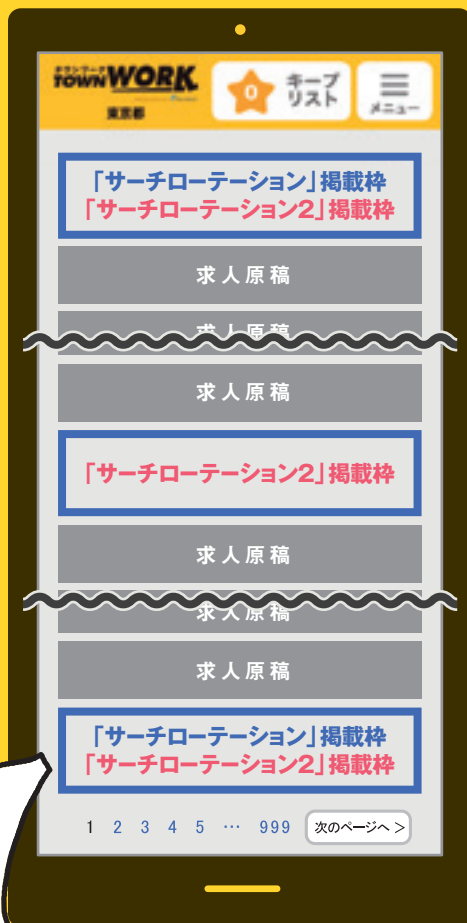

タウンワーク **TOWNWORK** **サーチローテーション**

タウンワーク **TOWNWORK** **サーチローテーション2**

アクセス数の多い「検索一覧画面」でユーザー検索に
合わせて、**サーチローテーション枠**に原稿表示^{※1}!

ファーストビューで

注目を浴びる! **最上枠**

原稿選定時に

目にとまる! **中段枠**

※サーチローテーション2のみ

ページ移動時に

目にとまる! **最下枠**

※画面画像はイメージです。実際の仕様と異なります。

「サーチローテーション2」は
「サーチローテーション」より
表示枠が多く^{※2}
原稿表示回数UP!

商品	原稿表示位置
TOWNWORK サーチローテーション	最上枠・最下枠
TOWNWORK サーチローテーション2	最上枠・中段枠・最下枠

※1 参考原稿がローテーションで表示されます。※2 サーチローテーションは、Webブラウザ(PC・スマートフォン・タブレット)では最上枠・最下枠の2枠に表示し、アプリ(スマートフォン・タブレット)では最上枠に表示します。サーチローテーション2は、Webブラウザ(PC・スマートフォン・タブレット)では最上枠・最下枠・中段枠の3枠に表示し、アプリ(スマートフォン・タブレット)では最上枠と中段枠に表示します。

POINT
1

アクセス数の多い「検索一覧画面」に サーチローテーション枠を設置!

タウンワークネット上で、アクセス数の多い「検索一覧画面」の最上下枠と中段枠に、ラベル付きでローテーション表示します! サーチローテーションご参画原稿についてはサーチローテーション枠以外の通常原稿枠にも、原稿が掲載されます。

POINT
2

ユーザーの検索条件に合致した原稿を サーチローテーション枠に特別表示!

貴社原稿に設定している条件と同じ条件で探しているユーザーに、サーチローテーション枠で効果的にアピールできます! サーチローテーション枠には、ご参画頂いた原稿の中から、ユーザー検索に合致したものがローテーションで表示されます。