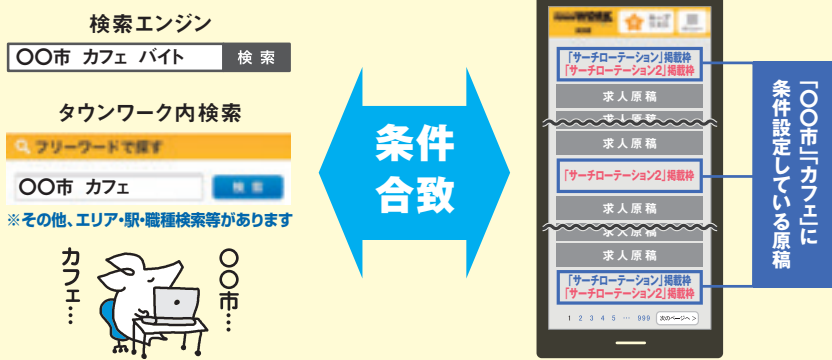

ページ移動時に

目にとまる! **最下枠**

※画面画像はイメージです。実際の仕様と異なります。

「サーチローテーション2」は
「サーチローテーション」より
表示枠が多く^{※2}
原稿表示回数UP!

商品	原稿表示位置
TOWNWORK サーチローテーション	最上枠・最下枠
TOWNWORK サーチローテーション2	最上枠・中段枠・最下枠

※1 参考原稿がローテーションで表示されます。※2 サーチローテーションは、Webブラウザ(PC・スマートフォン・タブレット)では最上枠・最下枠の2枠に表示し、アプリ(スマートフォン・タブレット)では最上枠に表示します。サーチローテーション2は、Webブラウザ(PC・スマートフォン・タブレット)では最上枠・最下枠・中段枠の3枠に表示し、アプリ(スマートフォン・タブレット)では最上枠と中段枠に表示します。

POINT
1

アクセス数の多い「検索一覧画面」に サーチローテーション枠を設置!

タウンワークネット上で、アクセス数の多い「検索一覧画面」の最上下枠と中段枠に、ラベル付きでローテーション表示します! サーチローテーションご参画原稿についてはサーチローテーション枠以外の通常原稿枠にも、原稿が掲載されます。

POINT
2

ユーザーの検索条件に合致した原稿を サーチローテーション枠に特別表示!

貴社原稿に設定している条件と同じ条件で探しているユーザーに、サーチローテーション枠で効果的にアピールできます! サーチローテーション枠には、ご参画頂いた原稿の中から、ユーザー検索に合致したものがローテーションで表示されます。

《 料金のご案内 》

タウンワーク通常原稿料金 +

TOWNWORK サーチローテーション

10,000円 (税抜)

TOWNWORK サーチローテーション2

20,000円 (税抜)

※サーチローテーションは、Webブラウザ(PC・スマートフォン・タブレット)では最上枠・最下枠の2枠に表示し、アプリ(スマートフォン・タブレット)では最上枠に表示します。サーチローテーション2は、Webブラウザ(PC・スマートフォン・タブレット)では最上枠・最下枠・中段枠の3枠に表示し、アプリ(スマートフォン・タブレット)では最上枠と中段枠に表示します。本誌からのタウンワークネット転載原稿を掲載停止した場合、サーチローテーション枠からも削除いたします。サーチローテーション枠に表示される原稿は検索一覧画面を表示する度に変更されます。